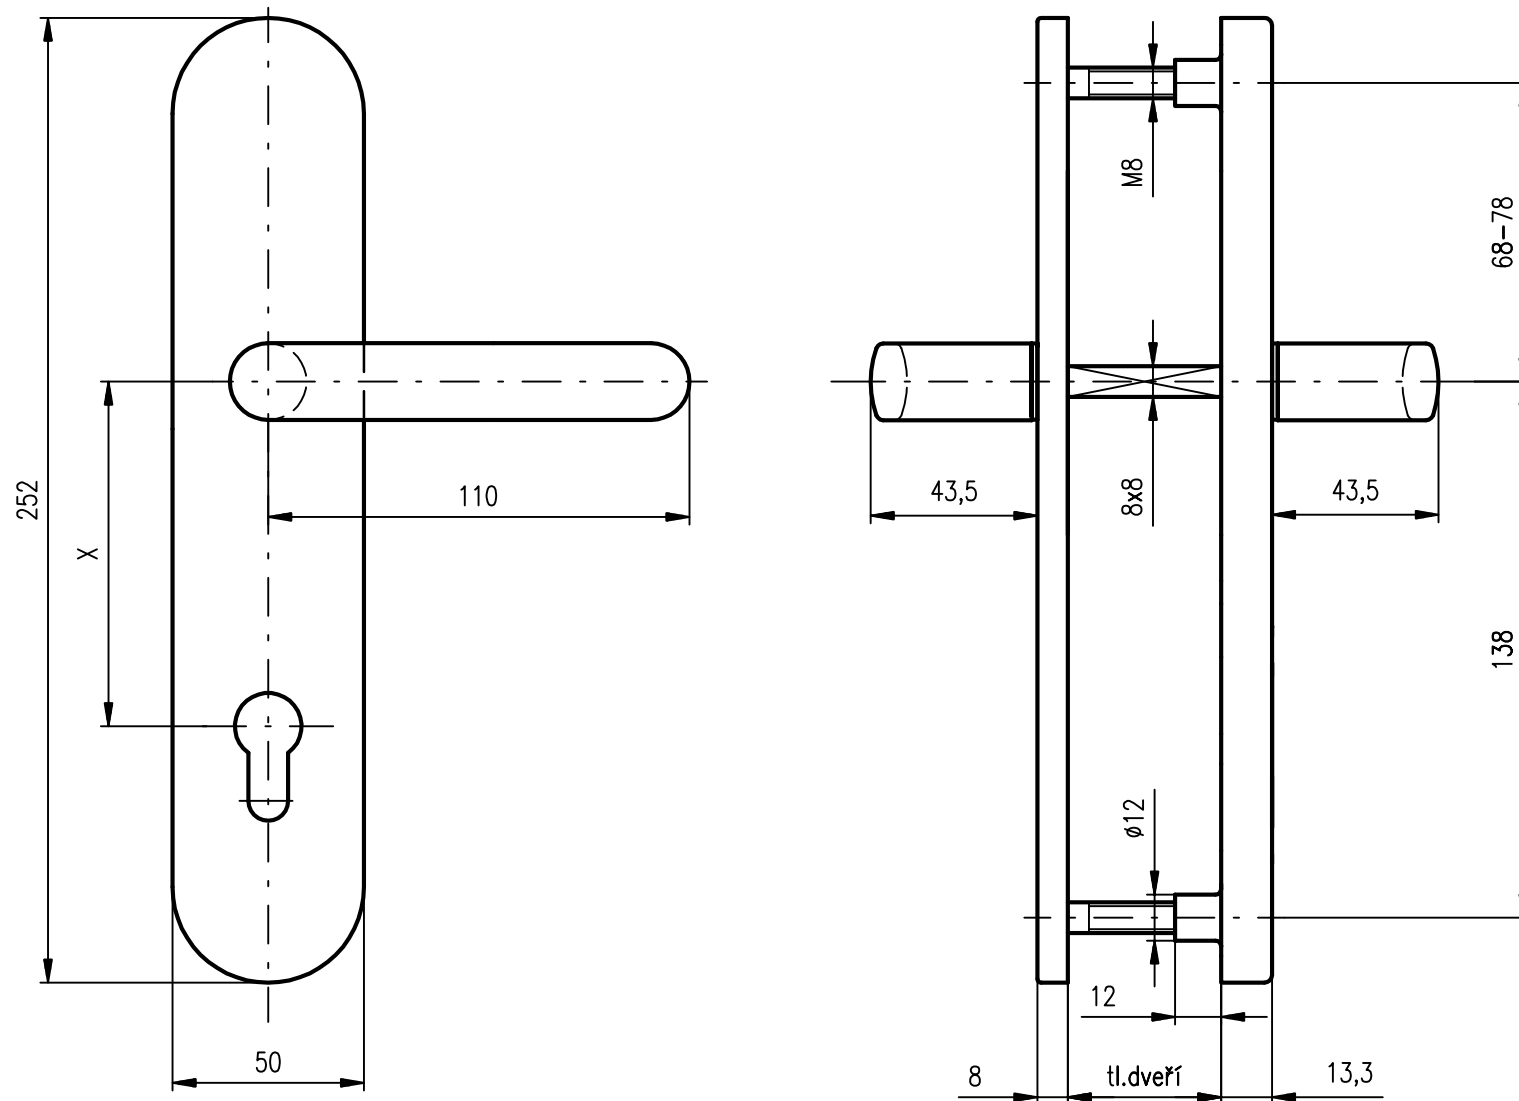

BK RX 807-50 s posuvným čepem

Rozteč X: 72, 85, 88, 90 a 92 mm

Tl.dveří: standart 40-50 mm, dále po 10 mm do 100 mm