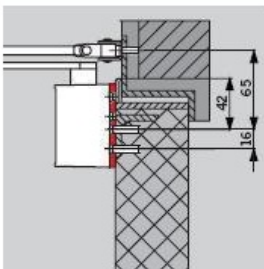

DORMA TS 72

univerzální dveřní zavírač
pro požární i nepožární interiérové dveře

Hlavní přednosti:

- plynule regulovatelná velikost síly v rozsahu EN 2 - EN 4
- rychlost zavírání v intervalech 180°- 0° a 15°- 0° plynule regulovatelná 2 ocelovými ventily (rychlost zavírání jde v obou případech zvyšovat i snižovat)
- otáčením pevně nastavitelná délka ramínka
- štíhlý design zavírače
- zavírač je certifikován dle EN 1154 jako vhodný na požární a kouřotěsné konstrukce

- 1 - rychlost zavírání v intervalu 180°- 0°
- 2 - rychlost zavírání v intervalu 15°- 0°
- 3 - koncový doraz nastavitelný ramínkem
- 4 - síla zavírače

montážní deska zavírače
DORMA TS 72