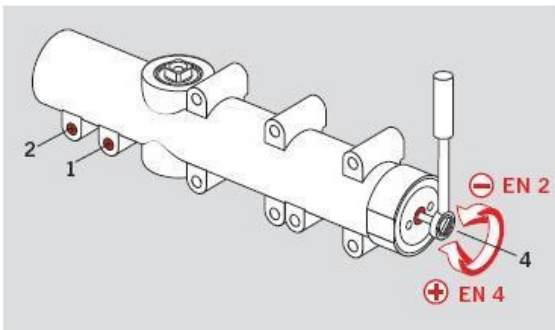

DORMA TS 72

univerzální dveřní zavírač
pro požární i nepožární interiérové dveře

Hlavní přednosti:

- plynule regulovatelná velikost síly v rozsahu EN 2 - EN 4
- rychlost zavírání v intervalech 180°- 0° a 15°- 0° plynule regulovatelná 2 ocelovými ventily (rychlost zavírání jde v obou případech zvyšovat i snižovat)
- otáčením pevně nastavitelná délka ramínka
- štíhlý design zavírače
- zavírač je certifikován dle EN 1154 jako vhodný na požární a kouřotěsné konstrukce

- 1 - rychlost zavírání v intervalu 180°- 0°
- 2 - rychlost zavírání v intervalu 15°- 0°
- 3 - koncový doraz nastavitelný ramínkem
- 4 - síla zavírače

montážní deska zavírače
DORMA TS 72