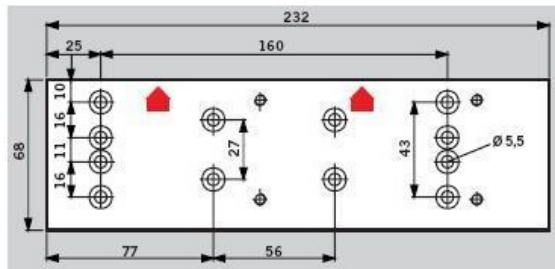

DORMA TS 72

univerzální dveřní zavírač
pro požární i nepožární interiérové dveře

Hlavní přednosti:

- plynule regulovatelná velikost síly v rozsahu EN 2 - EN 4
- rychlost zavírání v intervalech 180°- 0° a 15°- 0° plynule regulovatelná 2 ocelovými ventily (rychlost zavírání jde v obou případech zvyšovat i snižovat)
- otáčením pevně nastavitelná délka ramínka
- štíhlý design zavírače
- zavírač je certifikován dle EN 1154 jako vhodný na požární a kouřotěsné konstrukce

- 1 - rychlost zavírání v intervalu 180°- 0°
- 2 - rychlost zavírání v intervalu 15°- 0°
- 3 - koncový doraz nastavitelný ramínkem
- 4 - síla zavírače

montážní deska zavírače
DORMA TS 72