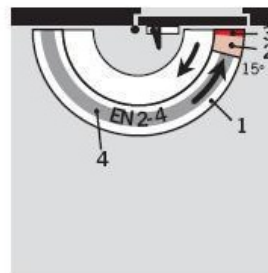

DORMA TS 72

univerzální dveřní zavírač
pro požární i nepožární interiérové dveře

Hlavní přednosti:

- plynule regulovatelná velikost síly v rozsahu EN 2 - EN 4
- rychlost zavírání v intervalech 180°- 0° a 15°- 0° plynule regulovatelná 2 ocelovými ventily (rychlost zavírání jde v obou případech zvyšovat i snižovat)
- otáčením pevně nastavitelná délka ramínka
- štíhlý design zavírače
- zavírač je certifikován dle EN 1154 jako vhodný na požární a kouřotěsné konstrukce

- 1 - rychlost zavírání v intervalu 180°- 0°
- 2 - rychlost zavírání v intervalu 15°- 0°
- 3 - koncový doraz nastavitelný ramínkem
- 4 - síla zavírače

montážní deska zavírače
DORMA TS 72