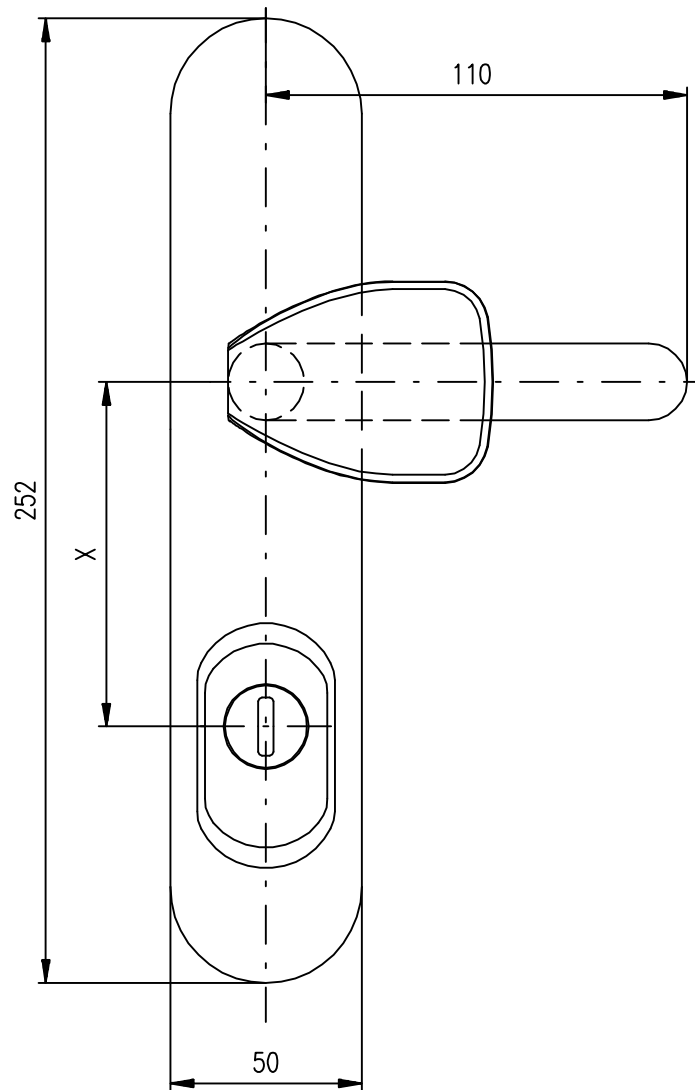

BK RX1-50/4 BT/EXCLUSIVE

Rozteč X: 72 a 90 mm
 Rozteč Y: 32 mm pro X=90 mm; 21,5 mm pro X=72 mm
 Tl.dveří: standart 40-50 mm, dále po 10 mm do 100 mm