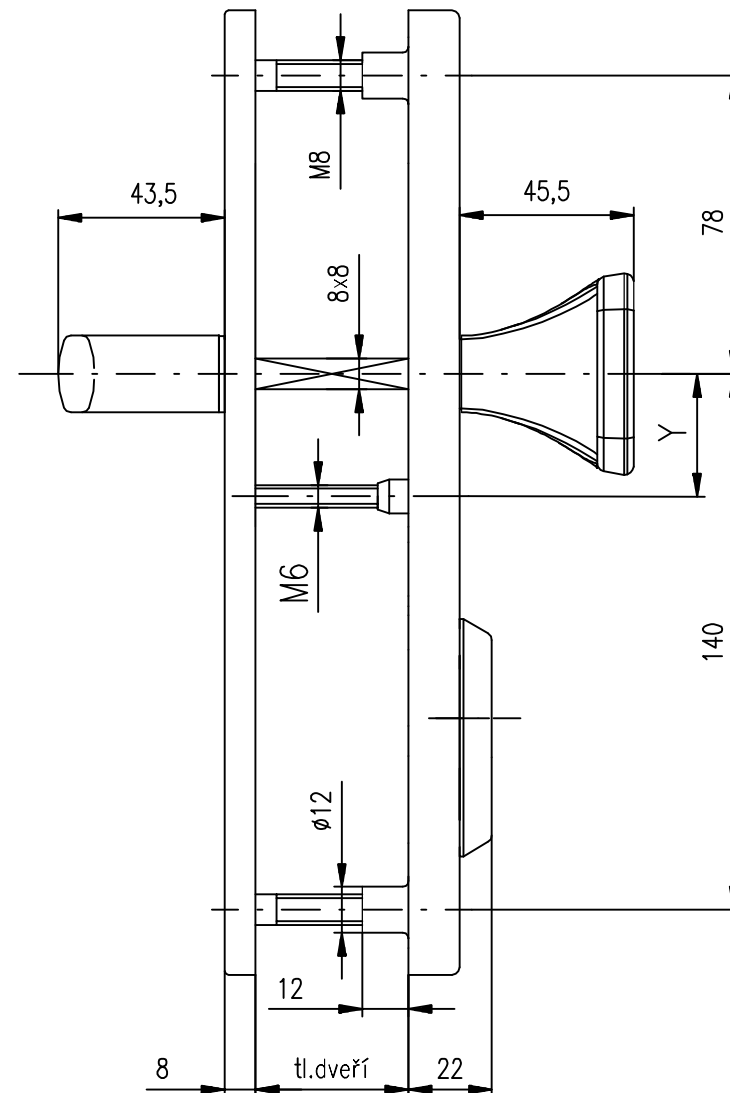

BK RX1-50/4 BT/EXCLUSIVE

Rozteč X: 72 a 90 mm
 Rozteč Y: 32 mm pro X=90 mm; 21,5 mm pro X=72 mm
 Tl.dveří: standart 40-50 mm, dále po 10 mm do 100 mm