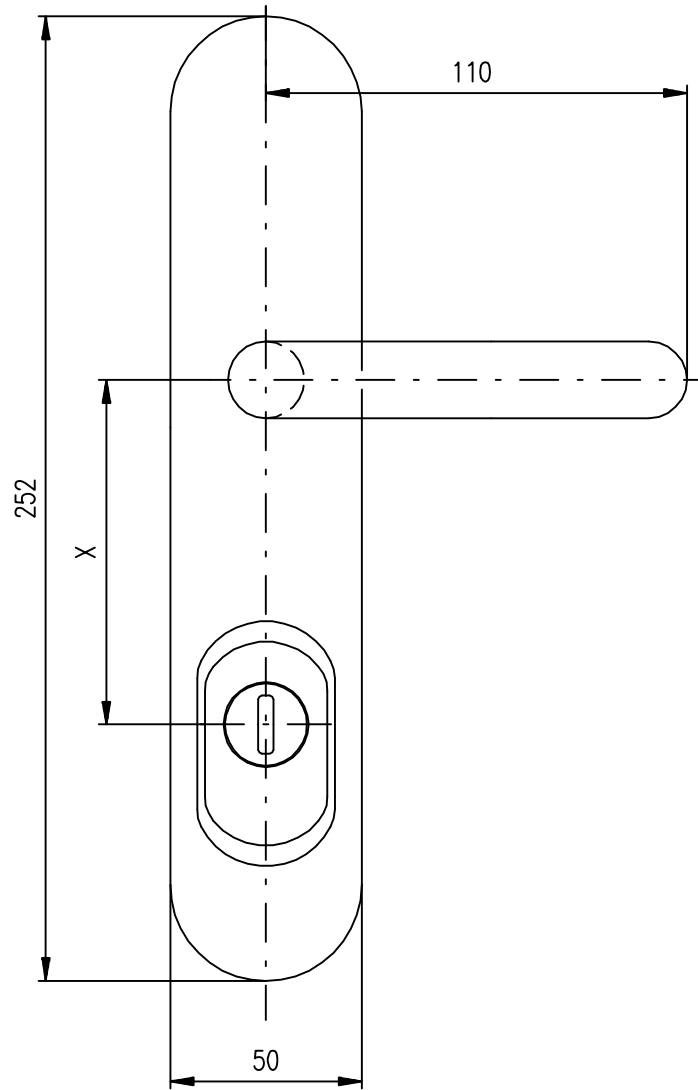

BK RX4-50/4 BT/EXCLUSIVE

Rozteč X: 72 a 90 mm
 Rozteč Y: 32 mm pro X=90 mm; 21,5 mm pro X=72 mm
 Tl.dveří: standart 40-50 mm, dále po 10 mm do 100 mm