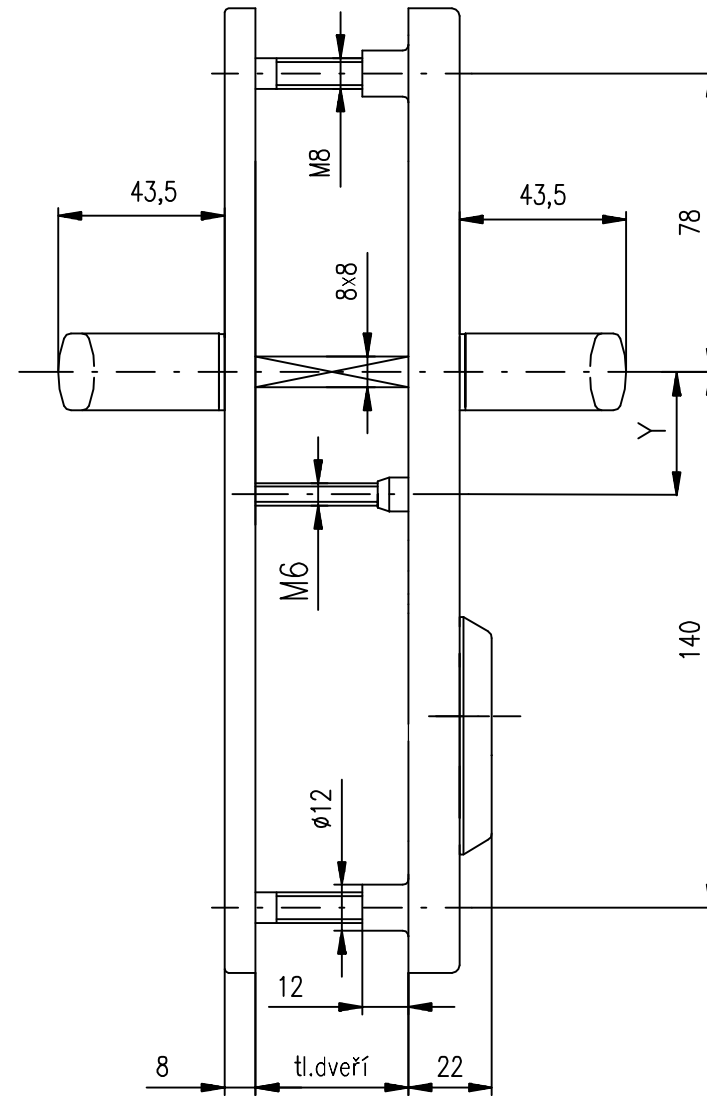

BK RX4-50/4 BT/EXCLUSIVE

Rozteč X: 72 a 90 mm
 Rozteč Y: 32 mm pro X=90 mm; 21,5 mm pro X=72 mm
 Tl.dveří: standart 40-50 mm, dále po 10 mm do 100 mm