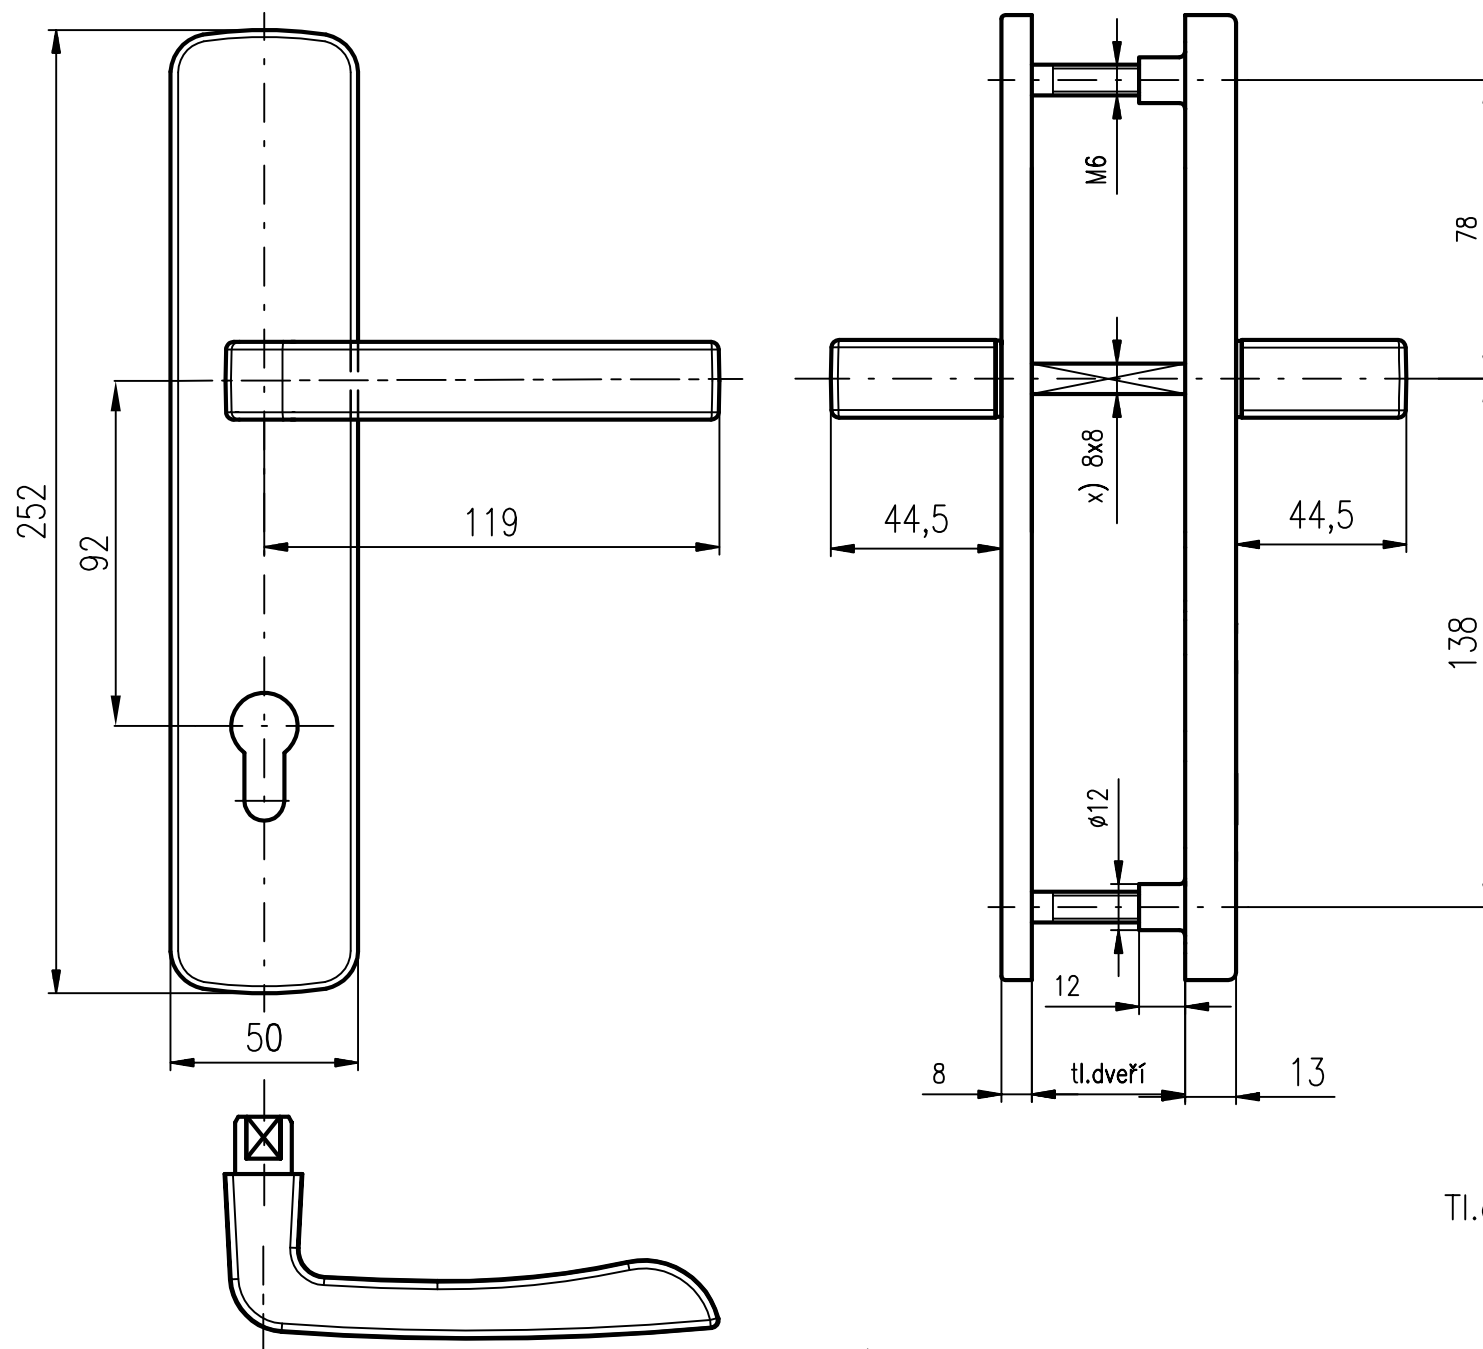

BK RX 807-ASTRA/92/BT 2 pro plastové dveře

www.rostex.cz

Tl.dveří: 57-65 mm
66-75 mm
76-85 mm

x) Možnost použít redukci trnu na 9x9 nebo 10x10 mm