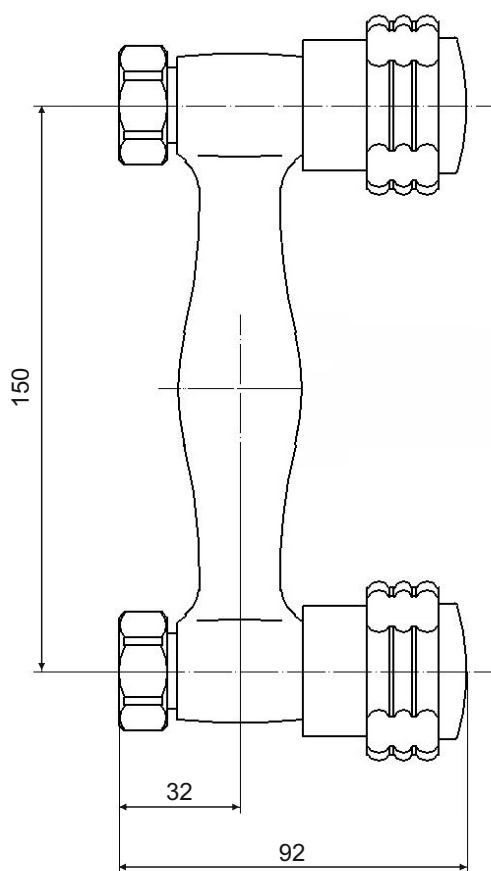

Art. 221

Prodejce: STENO CZ s.r.o.

PALOMA 221 - baterie sprchová

Název: PALOMA

Materiál: chromovaná mosaz

Artikl: PA 221

Keramický vršek