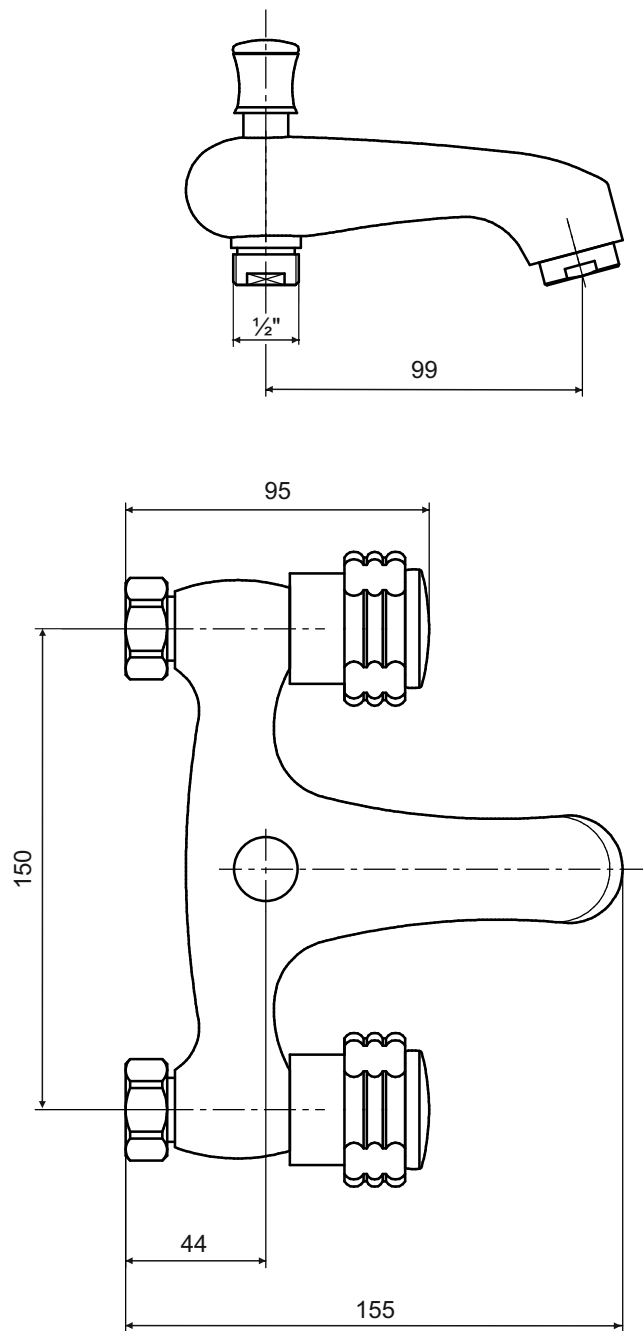

Art. 238

Prodejce: STENO CZ s.r.o.

PALOMA 238 - baterie vanová

Název: PALOMA

Materiál: chromovaná mosaz

Artikl: PA 238

Keramický vršek