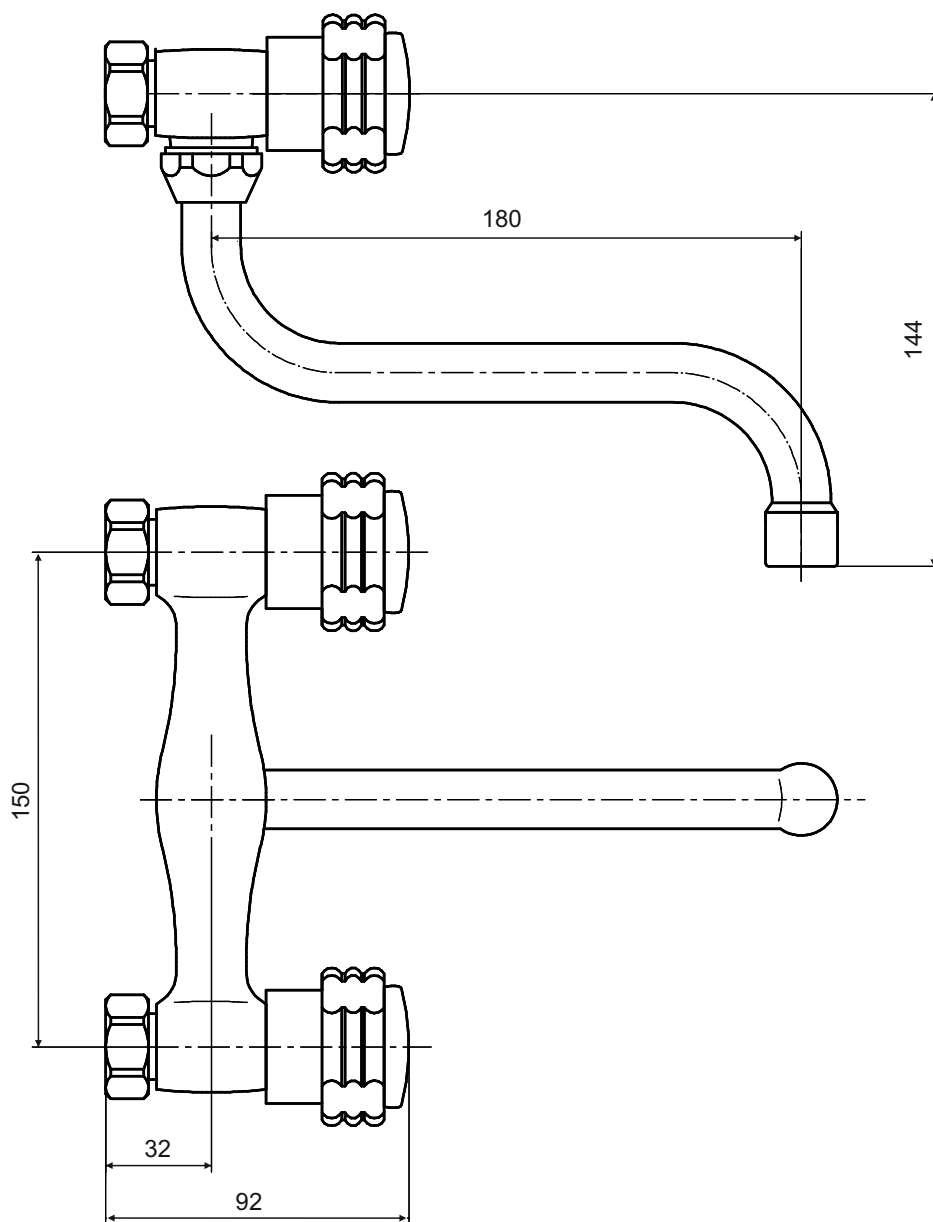

Art. 240

Prodejce: STENO CZ s.r.o.

PALOMA 240 - baterie dřezová nástěnná

Název: PALOMA

Materiál: chromovaná mosaz

Artikl: PA 240

Keramický vršek