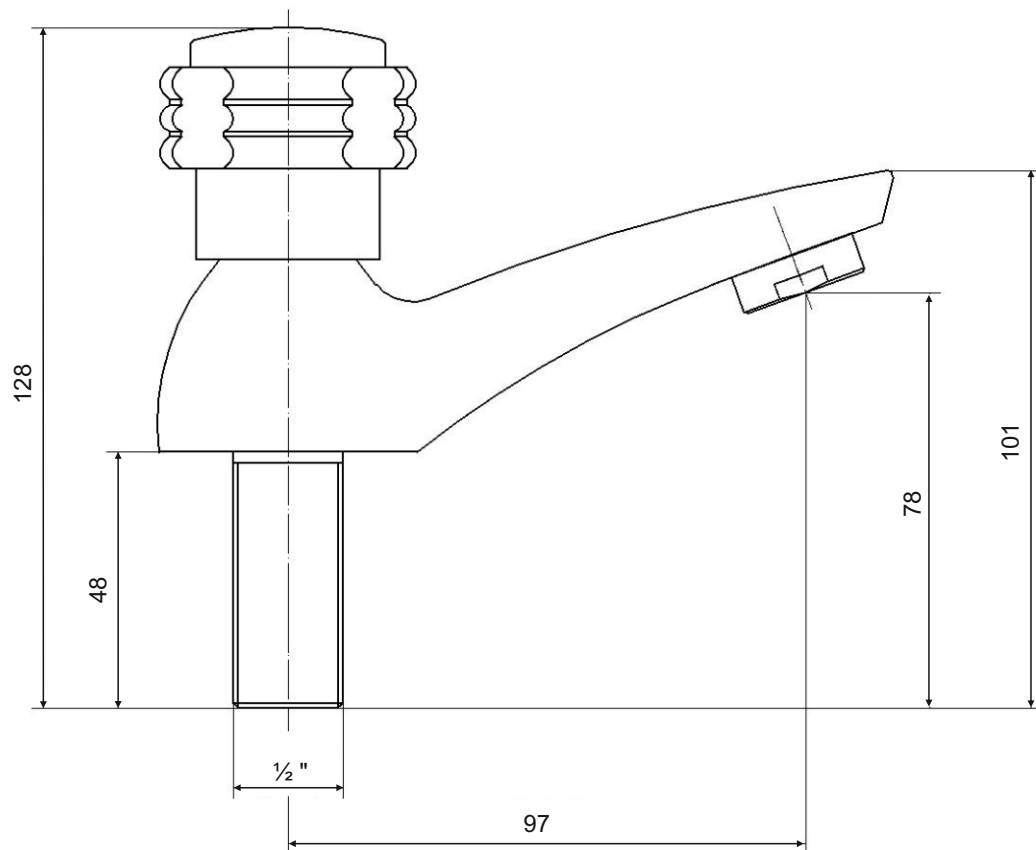

Art. 246

Prodejce: STENO CZ s.r.o.

PALOMA 246 - ventil výtokový stojánkový

Název: PALOMA

Materiál: chromovaná mosaz

Artikl: PA 246

Keramický vršek