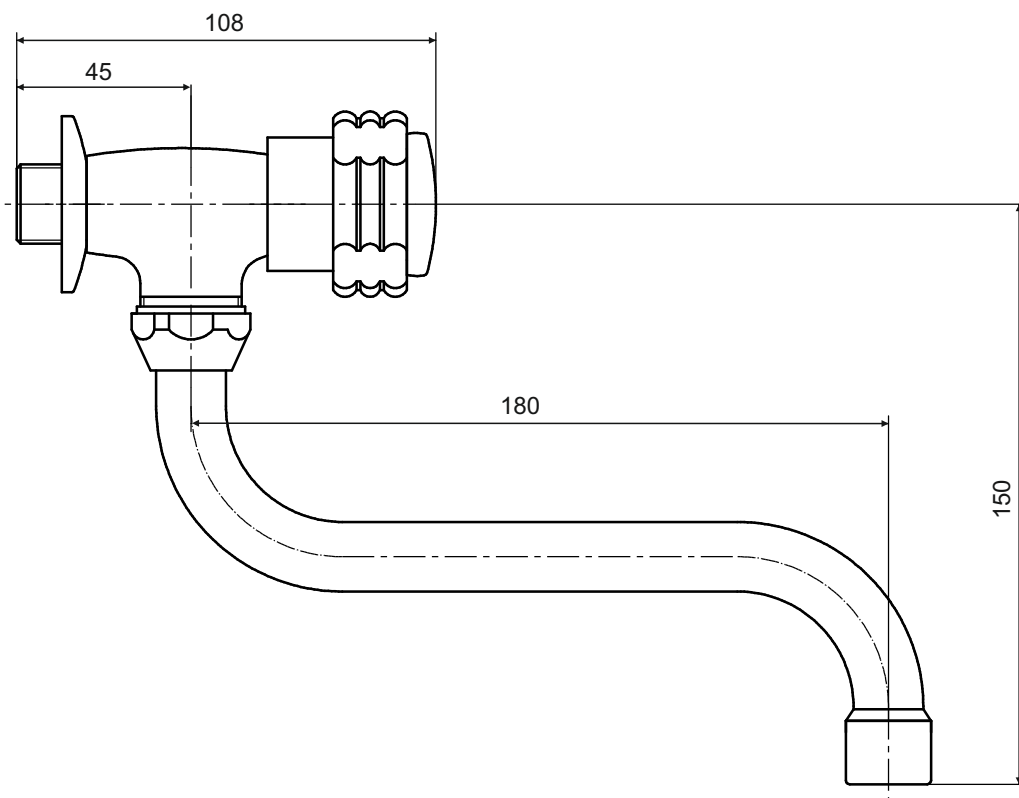

Art. 275

Prodejce: STENO CZ s.r.o.

PALOMA 275 - ventil výtokový, ram. „S”

Název: PALOMA

Materiál: chromovaná mosaz

Artikl: PA 275

Keramický vršek