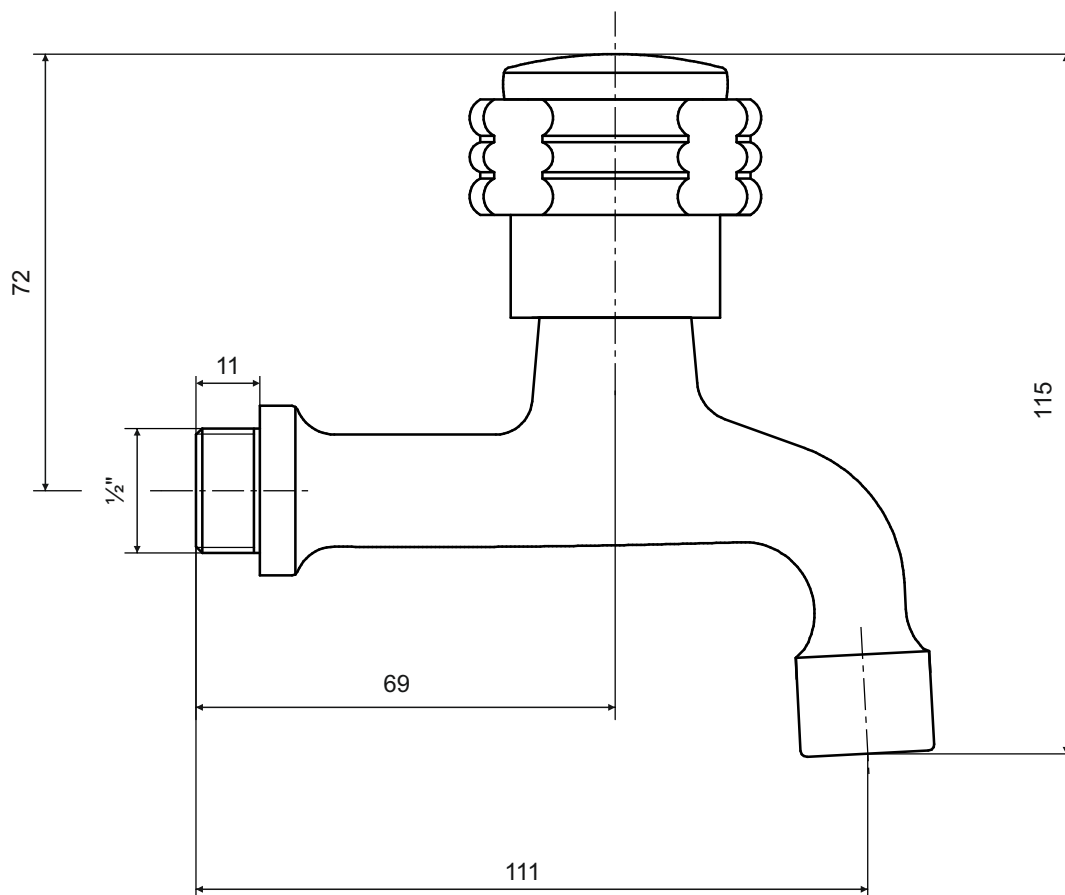

Art. 276

Prodejce: STENO CZ s.r.o.

PALOMA 276 - ventil výtokový

Název: PALOMA

Materiál: chromovaná mosaz

Artikl: PA 276

Keramický vršek