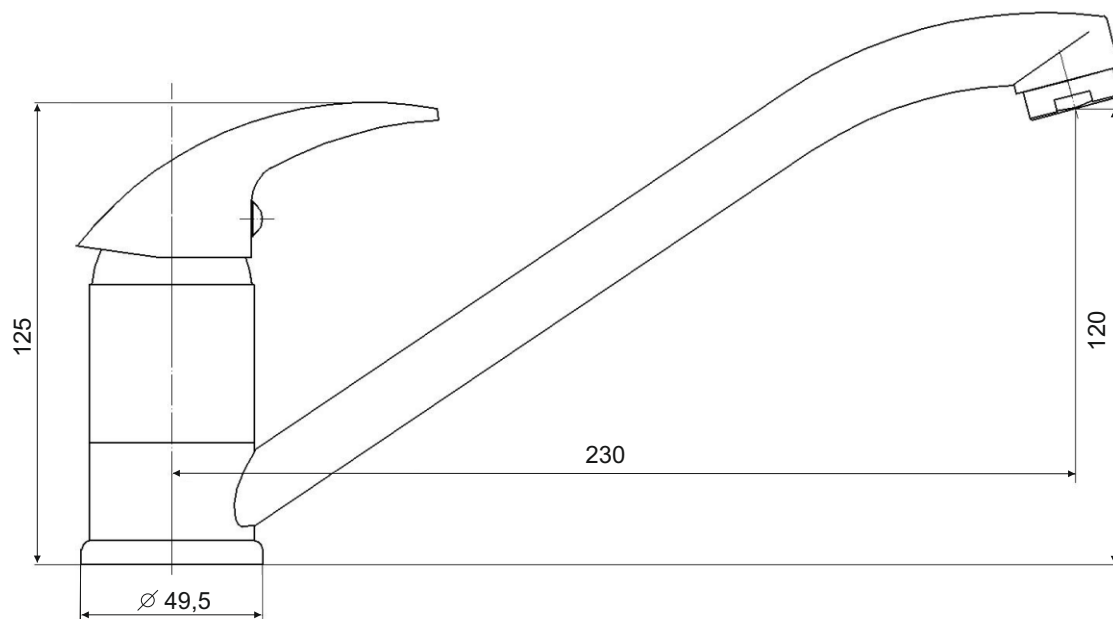

Art. 3047

Prodejce: STENO CZ s.r.o.

STENO 3047 - baterie stojánková dřezová

Název: STENO

Materiál: chromovaná mosaz

Artikl: 3047

Keramická hlava: Sedal 35