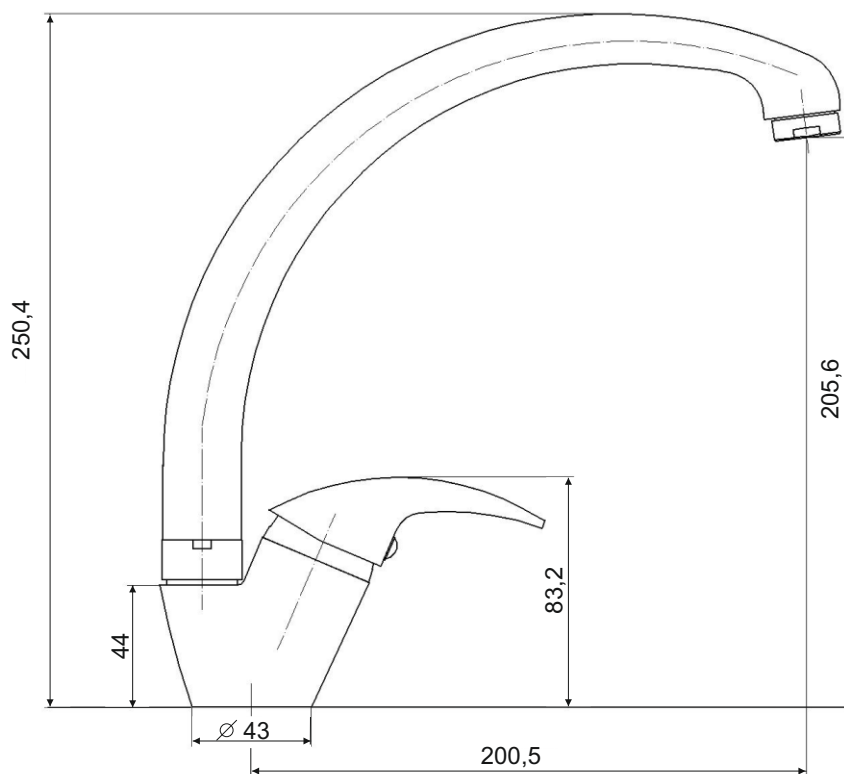

Art. 3048

Prodejce: STENO CZ s.r.o.

STENO 3048 - stojánková dřezová s ram. „J”

Název: STENO

Materiál: chromovaná mosaz

Artikl: 3048

Keramická hlava: Sedal 35