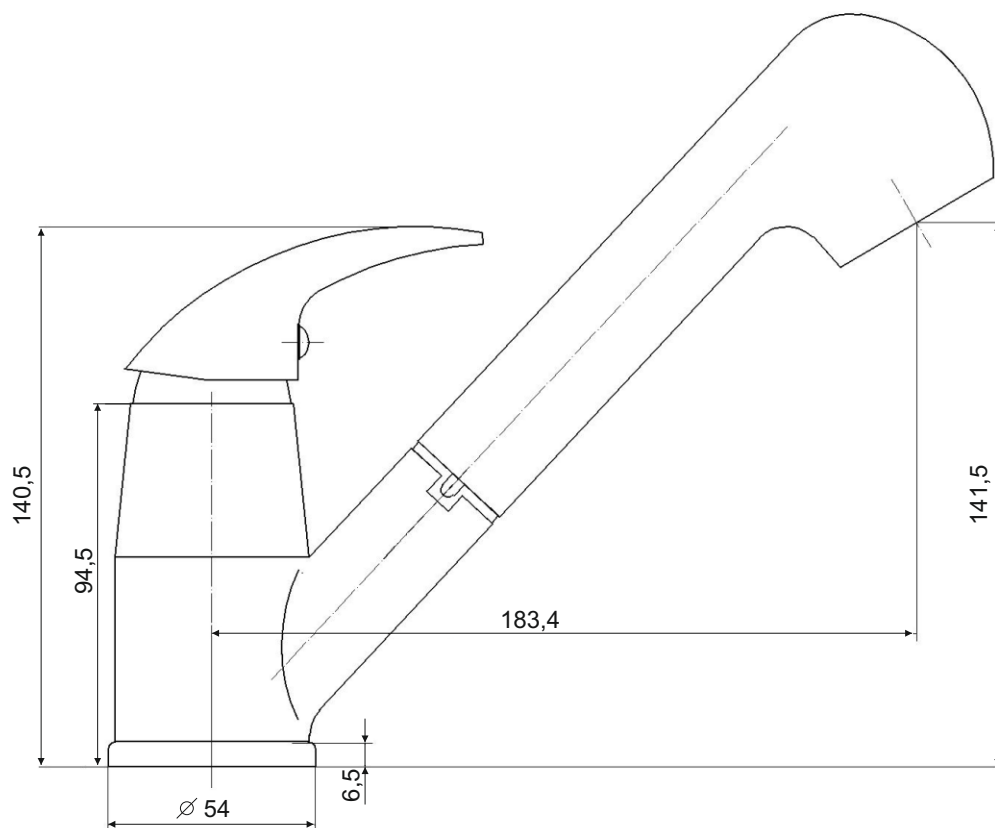

Art. 3050

Prodejce: STENO CZ s.r.o.

STENO 3050 - stoj. dřezová s výs. sprchou

Název: STENO

Materiál: chromovaná mosaz

Artikl: 3050

Keramická hlava: Sedal 35