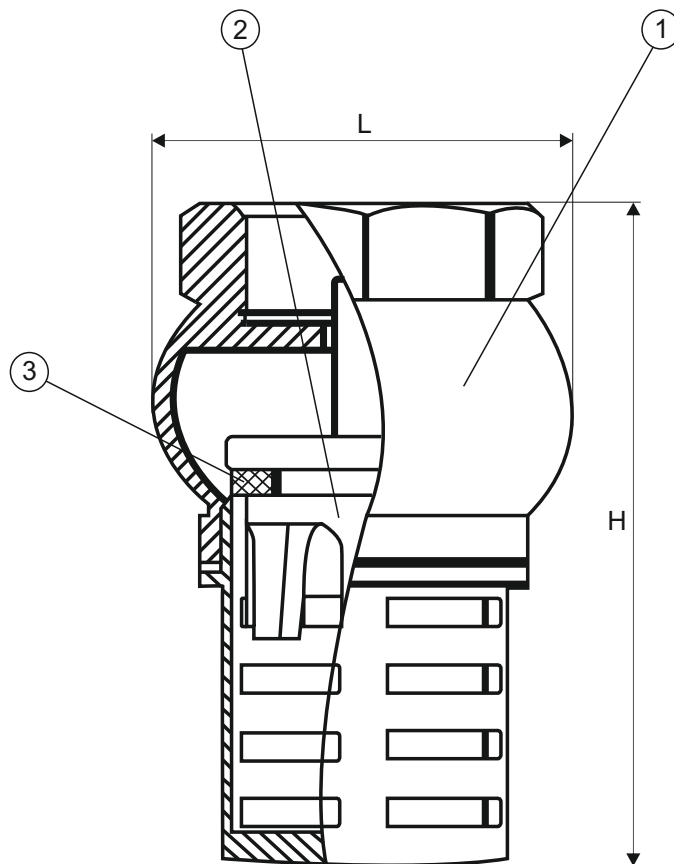

Art. 2200

Rozměry:

Rp	DN	H	L
3/4"	20	67	38
1"	25	75	48
1 1/4"	32	83	56
1 1/2"	40	88	62
2"	50	100	72

Název: SACÍ KOŠ

Použití: armatura pro svislou instalaci na rozvody studené vody

	Popis výrobku:	Popis materiálu:
3	těsnění	NBR
2	klapka	mosaz
1	tělo	mosaz