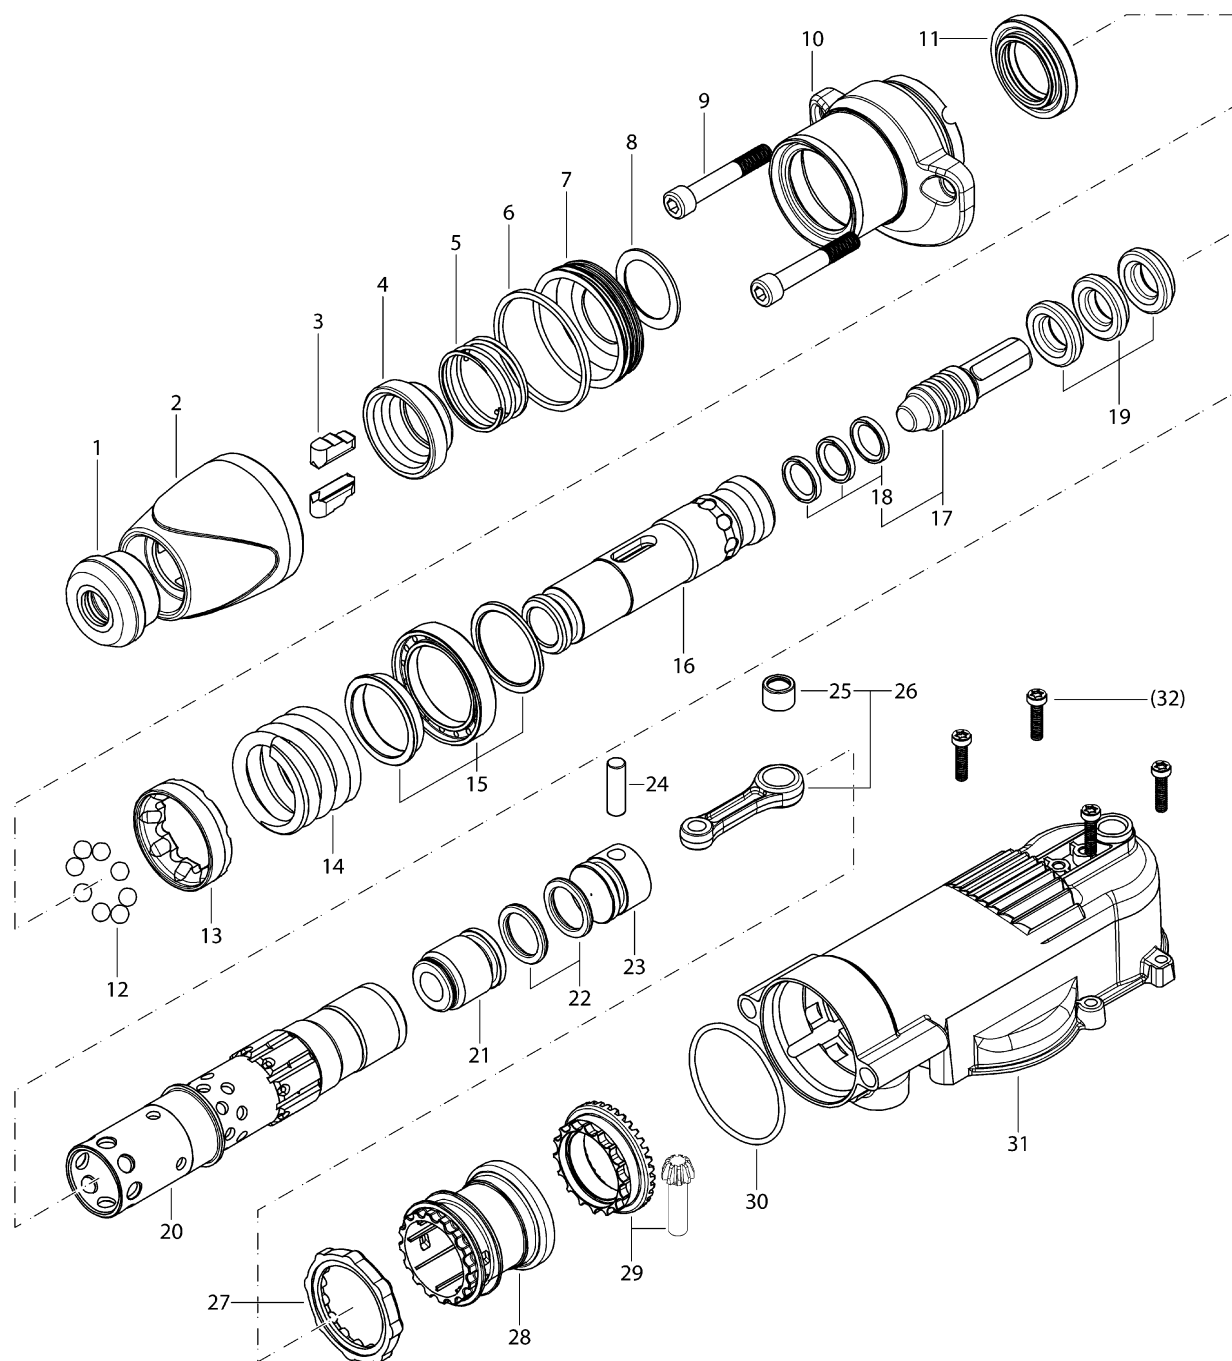

Bicí mechanismus kompl.

CD-ID: Narex CZ

Bicí mechanismus kompl.

CD-ID: Narex CZ

Pozice	Číslo	Název	M n.	Odkaz	Norma	Poznámka	Cena	Měna	Nahrazuje II.	Nahrazuje I.
1	649098	Krytka								
2	649100	Pouzdro								
3	649092	Upínací segment								
4	649101	Kroužek upínání								
5	649102	Pružina upínání								
6	649104	Kroužek								
7	649103	Těsnící krytka								
8	649160	Podložka								
9	649125	Šroub								
10	649119	Přední víko								
11	649137	Těsnění vřetena								
12	649105	Kulička								
13	649133	Kroužek spojky								
14	649106	Pružina spojky								
15	649150	Kluzné ložisko								
16	649135	Upínací vřeteno								
17	649162	Hlavičnick								
18	649107	Těsnění hlavičnicku								
19	649109	Tlumící podložka								
20	649124	Válec								
21	649113	Kluzný kámen								
22	649099	O kroužek								
23	649173	Píst								
24	649174	Čep pístu								
25	649096	Jehlové pouzdro								
26	649151	Ojnice								
27	649111	Kroužek řazení								
28	649112	Kulisa řazení								
29	649155	Převod úplný								

Bicí mechanismus kompl.

CD-ID: Narex CZ

Pozice	Číslo	Název	M n.	Odkaz	Norma	Poznámka	Cena	Měna	Nahrazuje II.	Nahrazuje I.
30	649120	O kroužek								
31	649116	Převodová skříň								
32	616670	Šroub		M5x20						