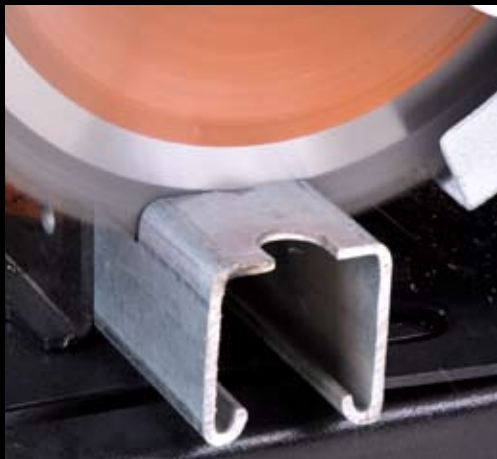

55mm
dřevo

KOTOUČE

Průměr	Počet zubů	Ďíra	Typ	Cena s DPH
185mm	20T	20mm	Multifunkční	899 Kč
185mm	N/A	20mm	Diamantový	899 Kč

185mm MULTIFUNKČNÍ PILA

Úplně nový koncept pily: jednodušší na používání než ocaska a mnohem lehčí než stolní pila. Evolution vám s radostí představuje RAGE4®. Produkt s mezinárodním oceněním pomocí jednoho kotouče řeže ocel, hliník a dřevo (i s hřebíky). Pomocí RAGE® technologie řeže čistě a rychle. Při řezání ocele je řez studený a není potřeba žádné chlazení. RAGE4® pila je ideální na instalatérské práce jako je např. řezání trubek, profilů a jiných materiálů.