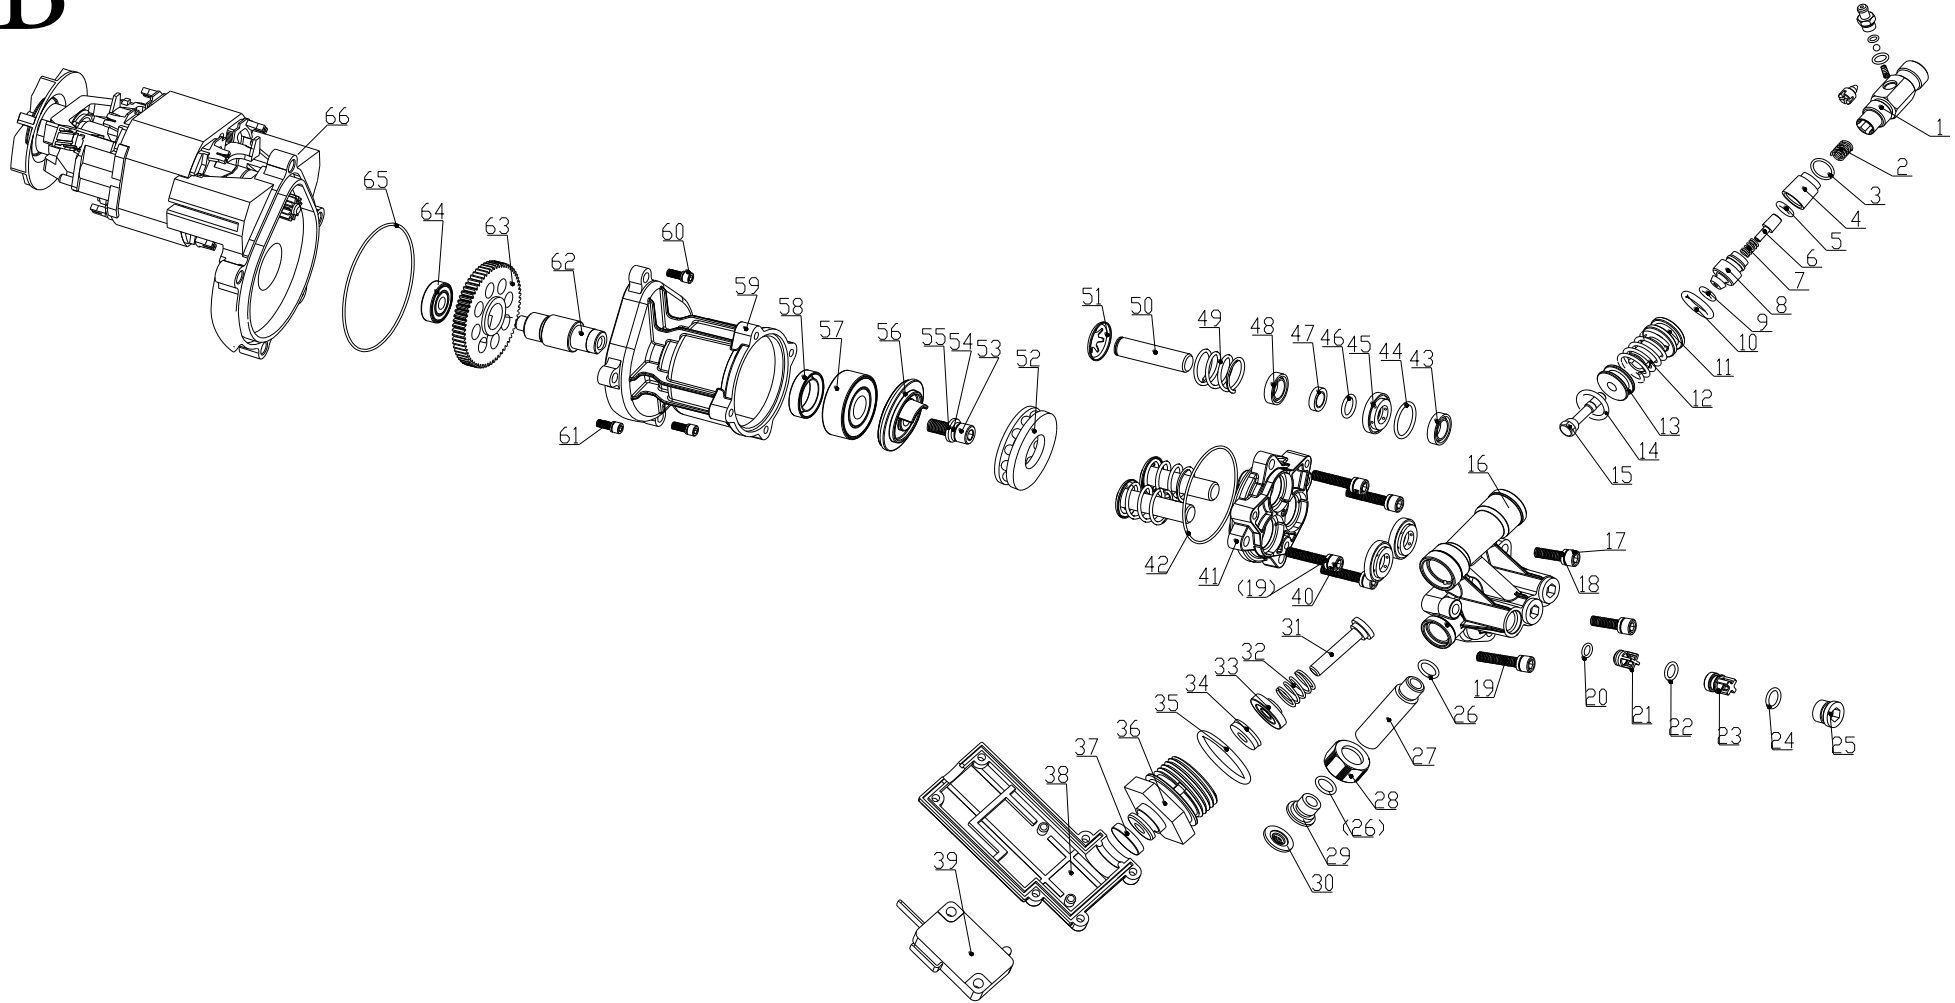

A

B

Ersatzteile / Spare parts

HCE2200

Hochdruckreiniger
high pressure cleaner

5907702901
0218

update:

Skizze	Art.Nr.	Benennung	description
A 1	5907702001	Griff	Long handle
A 3	5907702002	Kabelhalter	Cable hook
A 4+5	5907702003	Drehschalter Kunststoff	Rotary knob
A 6-11	5907702004	Vorderes Gehäuse	Front housing
A 12	5907702005	Pistolenhalterung	Gun holder
A 13	5907702006	Schalterbetätigungswelle	Knob axis
A 15	5907702007	Ein- / Ausschalter	Switch
A 28	5907702008	Seitliche Abdeckung rechts	Decoration board for right wheel
A 33	5907702009	Seitliche Abdeckung links	Decoration board for left wheel
A 35	5907702010	Rad	Wheel
A 36	5907702011	Radkappe	Wheel cap
A 37	5907702012	Einstellbare Spritzdüse	Spray nozzle
A 38	5907702013	Spritzdüse	Turbo nozzle
A 39	5907702014	Sprühlanze	Lance
A 40	5907702015	Sprühpistole	Gun handle
A 41-45	5907702016	Seifenbehälter kpl.	Soap bottle cpl.
A 44	5907702017	Schlauch	Pipette
A 47	5907702018	Hochdruckschlauch	High pressure hose
A 49	5907702019	Zubehörhalterung	Accessories holder
A 51	5907702020	Netzkabel 10m	Power cord
A 55-57+63	5907702023	Kurbel kpl.	reel handle cpl.
A 58+59	5907702024	Schlauchrolle	hose reel
A 60	5907702025	Schlauchrollenhalter links	left holder of hose reel
A 61	5907702026	Schlauchrollenhalter rechts	right holder of hose reel
A 64	5901304118	Kondensator	capacitor
A o.Abb.	5907701004	Schlauchanschluss	water hose connector
A o.Abb.	5907702701	Terassenbürste	patio brush
A o.Abb.	5907702702	Bürste (fest)	brush (fix)
A o.Abb.	5907702703	Bürste (rotierend)	brush (rotary)
B 1	5907702021	Hochdruckschlauchanschluss	water outlet connectr ass.
B 26-30	5907702022	Gartenschlauchanschluss	water inlet connector assy