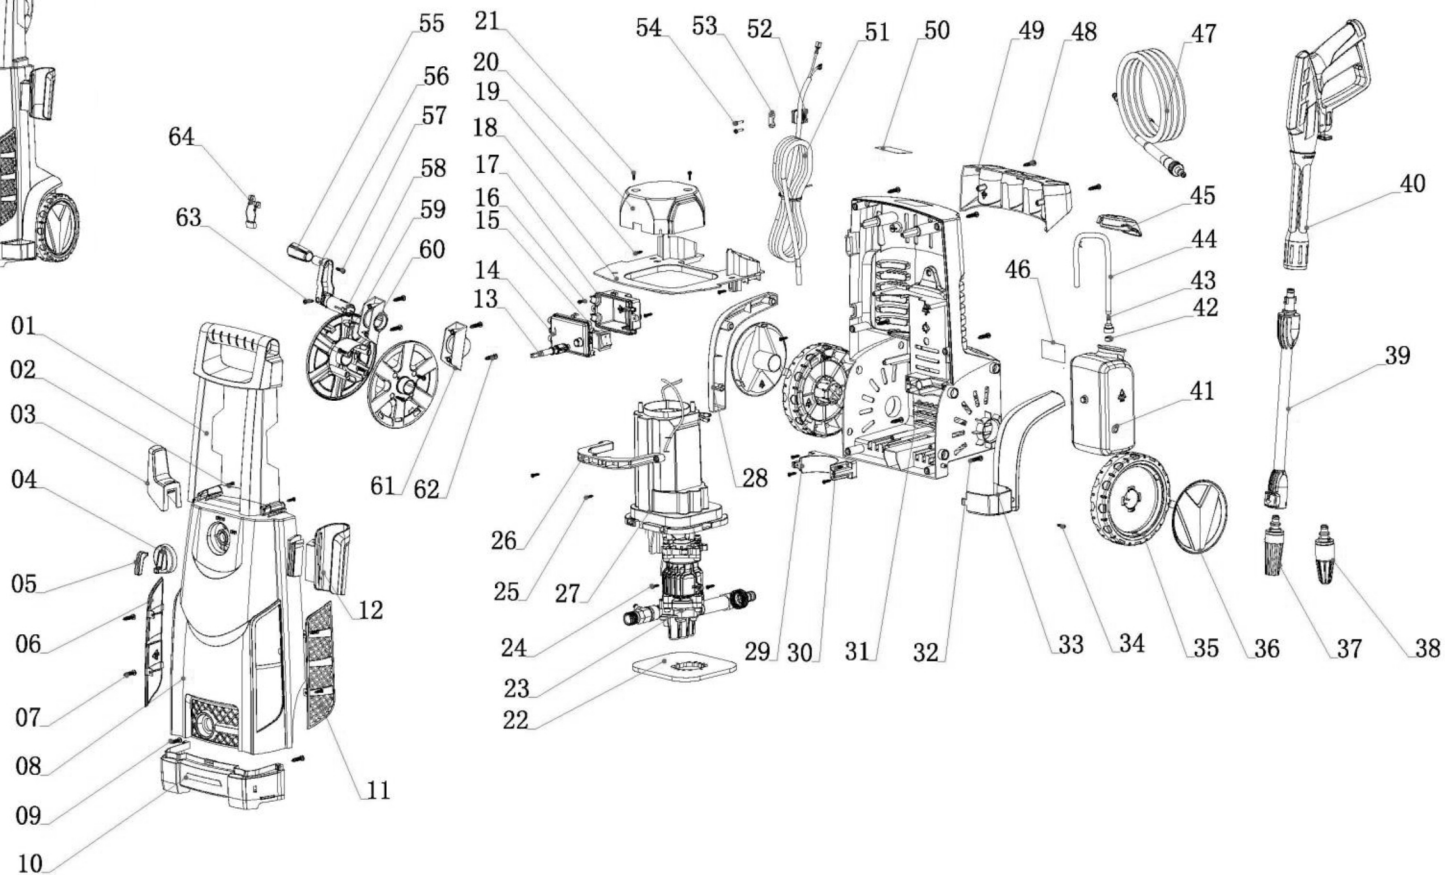

A

B

Ersatzteile / Spare parts

HCE2200

Hochdruckreiniger
high pressure cleaner

5907702901
0218

update:

Skizze	Art.Nr.	Benennung	description
A 1	5907702001	Griff	Long handle
A 3	5907702002	Kabelhalter	Cable hook
A 4+5	5907702003	Drehschalter Kunststoff	Rotary knob
A 6-11	5907702004	Vorderes Gehäuse	Front housing
A 12	5907702005	Pistolenhalterung	Gun holder
A 13	5907702006	Schalterbetätigungswelle	Knob axis
A 15	5907702007	Ein- / Ausschalter	Switch
A 28	5907702008	Seitliche Abdeckung rechts	Decoration board for right wheel
A 33	5907702009	Seitliche Abdeckung links	Decoration board for left wheel
A 35	5907702010	Rad	Wheel
A 36	5907702011	Radkappe	Wheel cap
A 37	5907702012	Einstellbare Spritzdüse	Spray nozzle
A 38	5907702013	Spritzdüse	Turbo nozzle
A 39	5907702014	Sprühlanze	Lance
A 40	5907702015	Sprühpistole	Gun handle
A 41-45	5907702016	Seifenbehälter kpl.	Soap bottle cpl.
A 44	5907702017	Schlauch	Pipette
A 47	5907702018	Hochdruckschlauch	High pressure hose
A 49	5907702019	Zubehörhalterung	Accessories holder
A 51	5907702020	Netzkabel 10m	Power cord
A 55-57+63	5907702023	Kurbel kpl.	reel handle cpl.
A 58+59	5907702024	Schlauchrolle	hose reel
A 60	5907702025	Schlauchrollenhalter links	left holder of hose reel
A 61	5907702026	Schlauchrollenhalter rechts	right holder of hose reel
A 64	5901304118	Kondensator	capacitor
A o.Abb.	5907701004	Schlauchanschluss	water hose connector
A o.Abb.	5907702701	Terassenbürste	patio brush
A o.Abb.	5907702702	Bürste (fest)	brush (fix)
A o.Abb.	5907702703	Bürste (rotierend)	brush (rotary)
B 1	5907702021	Hochdruckschlauchanschluss	water outlet connectr ass.
B 26-30	5907702022	Gartenschlauchanschluss	water inlet connector assy