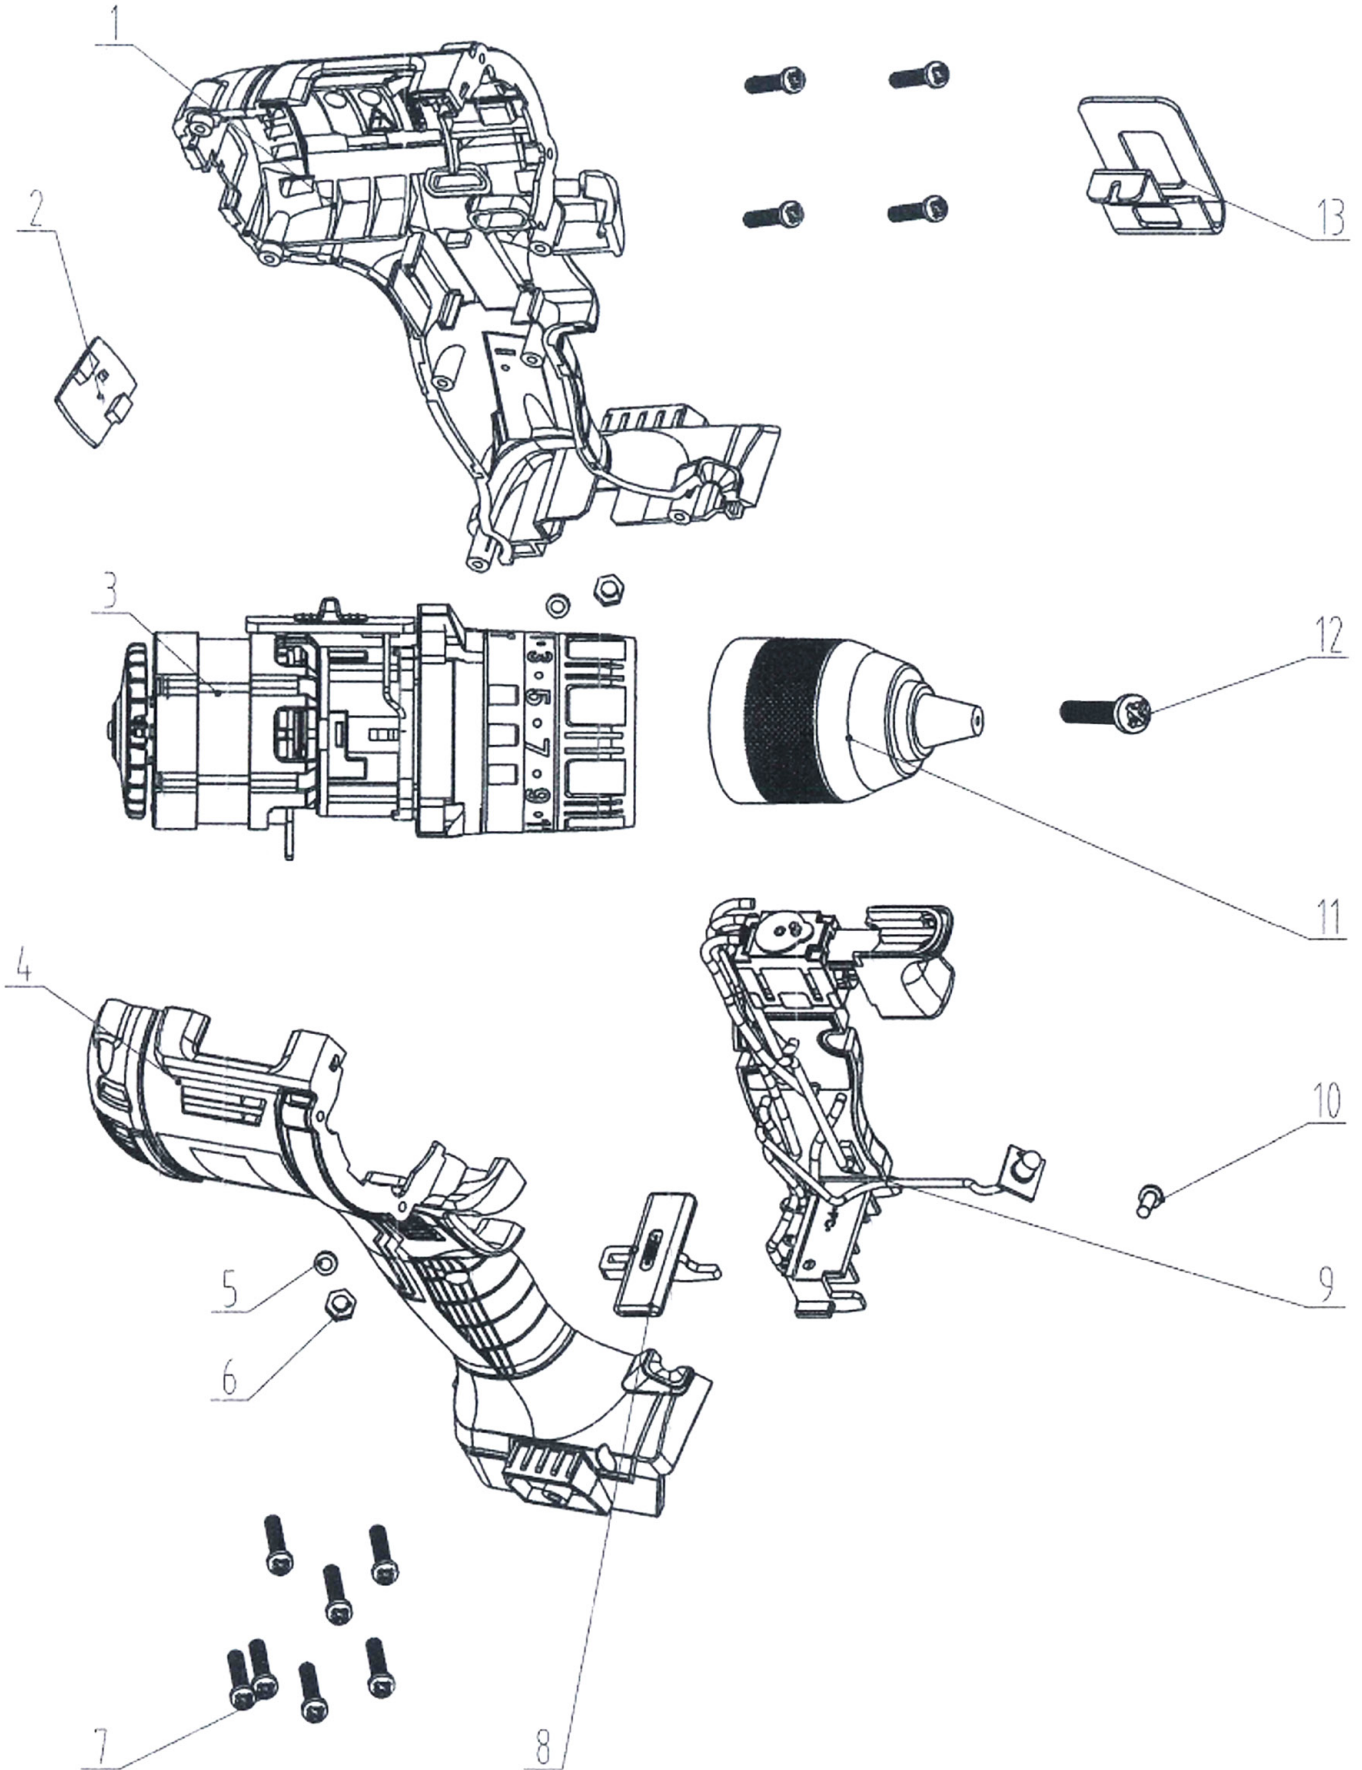

8791802

	description	popis	qty/ks	order No. / obj. číslo dílu	set order No. / obj. číslo sady
1	Housing	kryt	1		
2	Rear label	zadní štítek	1		
3	Gear box assembly	sestava převodovky	1		
4	Housing	kryt	1		
5	Lock gasket	těsnění	2		
6	Hex nut	šestihránná matice	2		
7	Screw	šroub	11		
8	Forward and reverse lever	páčka vpřed a vzad	1		
9	PCBA	PCBA	1		
10	Screw	šroub	1		
11	Chuck	sklíčidlo	1		
12	Screw	šroub	1		
13	Belt clip	spona na opasek	1		