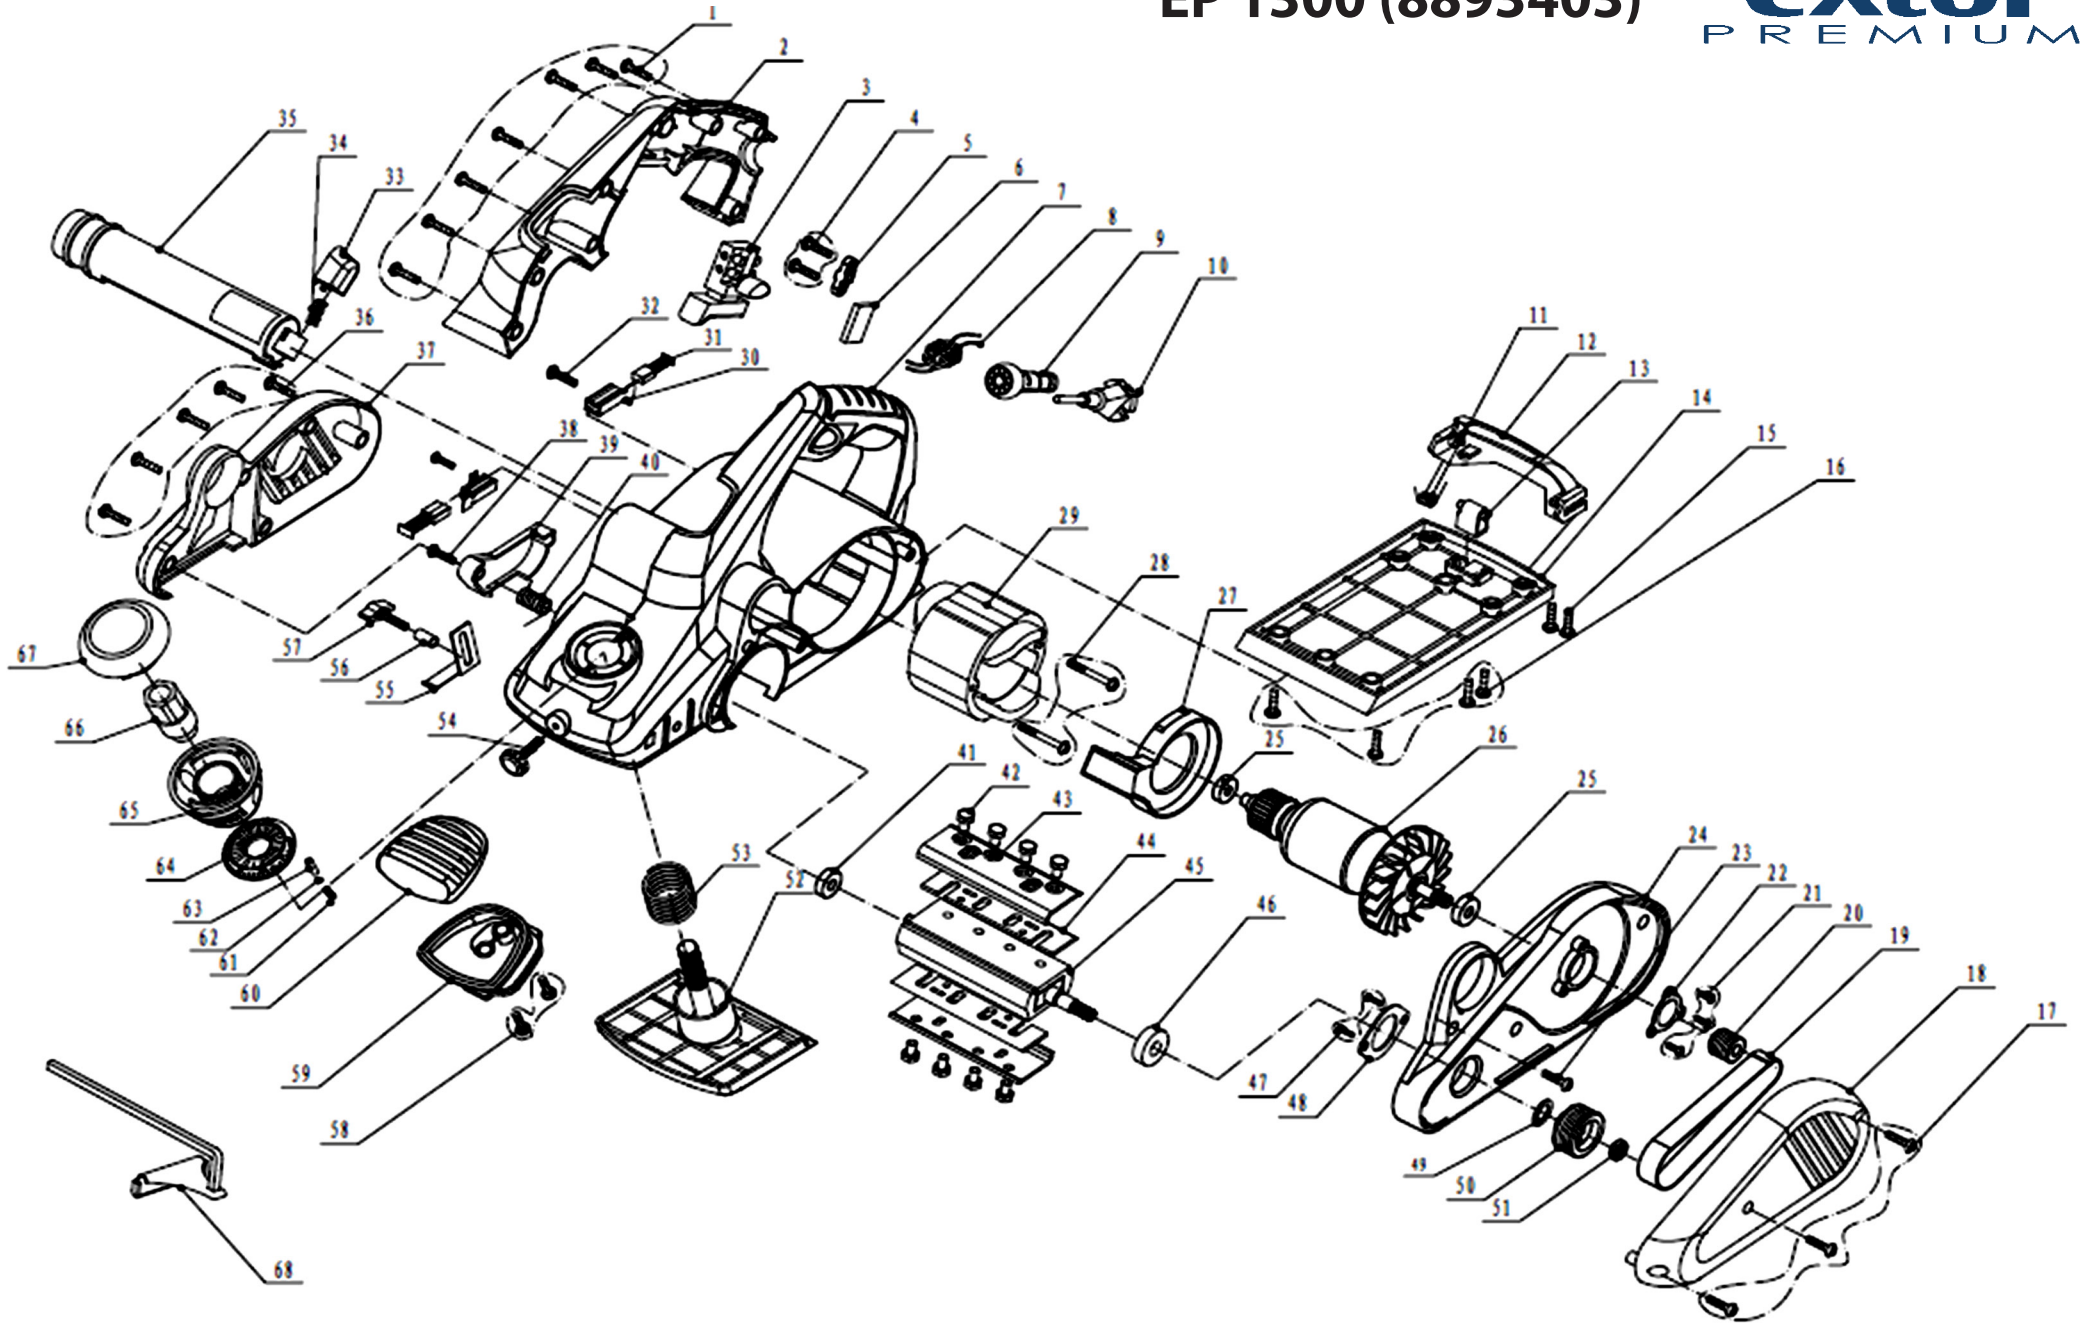

EP 1300 (8893403)

position	description	popis	QTY	order no./ objednáací číslo
1	Screw	šroub	8	
2	handle cover	levá část rukojeti	1	
3	Switch	spínač	1	8893403-3
4	Screw ST4.2X14	šroub	2	
5	Pressure board	přichytka kabelu	1	
6	Capacitor	kondenzátor	1	
7	Motor housing	Pouzdro motoru	1	
8	Inductance	Indukční cívka	1	
9	Cable sleeve	kryt kabelu	1	
10	cable plug	zástrčka	1	
11	Twist spring	pružina	1	
12	Alu cover	hliníková kryt	1	
13	Block	úchyt	1	
14	rear botton plate	Základní deska	1	
15	Screw M5*12	šroub	2	
16	Screw ST4.2X14	šroub	4	
17	Screw sT4.2X30	šroub	3	
18	Belt cover	boční kryt řemene	1	
19	Belt	řemen	1	8893403-19
20	Small gear wheel	malá řemenice	1	
21	Screw M4*8	šroub	3	
22	Bearing cover	kryt ložiska	1	
23	Screw ST4.2*16	šroub	1	
24	Middle cover	kryt převodové skříně	1	
25	Bearing 608	ložisko	2	
26	Armature	rotor	1	8893403-26
27	baffle circle	kryt	1	
28	Screw ST4.2*60	šroub	2	
29	Stator	stator	1	
30	Brushes holder	držák uhlíku	2	
31	Carbon Brushes	Uhlíkový kartáč	2	
32	Screw ST3.5*8	šroub	2	
33	Button	Tlačítko	1	
34	Spring	pružina	1	
35	dust extraction tube	tubus na odvod hoblin	1	
36	Screw	šroub	5	
37	Cover	kryt	1	
38	Screw ST4.2*14	šroub	1	
39	Safty board	kryt	1	
40	Twist spring	pružina	1	
41	bearing 627	ložisko	1	
42	bolt M6*28	šroub	8	
43	Pressure board	přítlačný plát	2	8893403-43
44	blade	pilový list	2	8893403-44
45	blade pulley	nožový válec	1	8893403-45
46	bearing 6000	ložisko	1	8893403-46
47	Screw M4*12	šroub	2	
48	bearing cover	kryt ložiska	1	
49	flat washer $\phi 10.5 \times \phi 18 \times 0.7$	podložka	1	
50	Big gear wheel	Velká řemenice	1	
51	Nut M8	matice M8	1	
52	Front botton board	přední spodní deska	1	
53	spring	pružina	1	
54	knob	nastavovací šroub	1	8893403-54
55	depth rule	měřidlo hloubky	1	