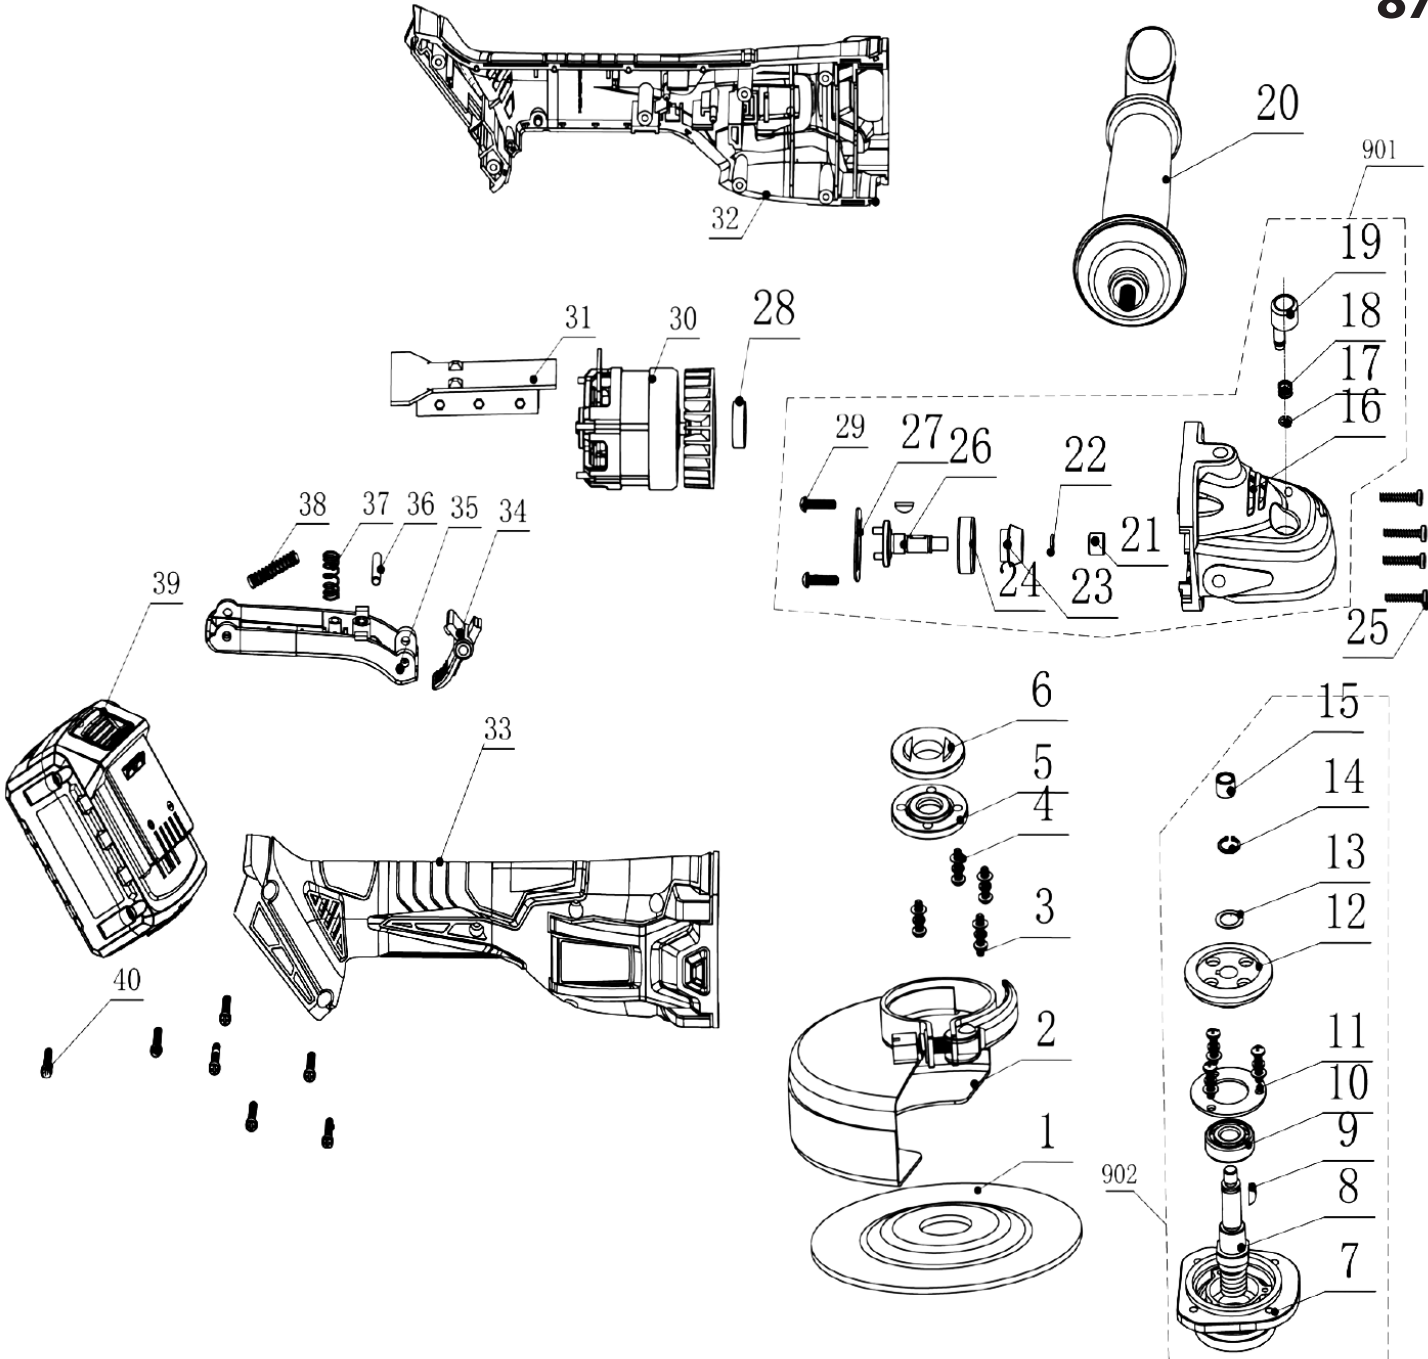

8791840

	description	popis	qty/ks	order No. / obj. číslo dílu	set order No. / obj. číslo sady
1	Cutting disc	řezací kotouč	1		
2	Protective cover	ochranný kryt	1		
3	Screw	šroub	7		
4	Gasket	těsnění	1		
5	Lower press plate	spodní přítlační talíř	1		
6	Upper press plate	horní přítlační talíř	1		
7	Front cover	kryt převodovky	1		
8	Big gear shaft	převodová hřídel	1		
9	Semi-circle key	klínek	2		
10	Bearing	ložisko	1		
11	Bearing cap	ložisková krytka	1		
12	Big gear	velké ozubené kolo	1		
13	Gasket	těsnění	1		
14	Circlip	pojistný kroužek	1		
15	Sliding bearing	kluzné ložisko	1		
16	Head cover	hlava převodovky	1		
17	Circlip	pojistný kroužek	1		
18	Lock button spring	pružina tlačítka aretace	1		
19	Lock button	tlačítko aretace	1		
20	Auxiliary handle	pomocná rukojeť	1		
21	Bearing	ložisko	1		
22	Circlip	pojistný kroužek	1		
23	Small gear	malé ozubené kolo	1		
24	Bearing	ložisko	1		
25	Screw	šroub	4		
26	Small gear shaft	malý převodová hřídel	1		
27	Shaft cap 1	kryt hřídele 1	1		
28	Transmission disc	převodový disk	1		
29	Screw	šroub	2		
30	Brushless motor	bezuhlíkový motor	1		
31	PCBA With switch and pole seat	spínač včetně plošné desky s kontakty	1		
32	Left housing	levý kryt	1		
33	Right housing	pravý kryt	1		
34	Switch lock button	tlačítko zámku	1		
35	Switch button	spínací tlačítko	1		
36	Long pin	dlouhý kolík	1		
37	Switch lock button spring	pružina tlačítka zámku	1		
38	Switch button spring	pružina spínače	1		
39	Battery pack	baterie	1		
40	Screw	šroub	7		
901	Aluminium head cover assembly	sestava hlavy převodovky	1		
902	Aluminium cover plate assembly	sestava převodové hřídele	1		